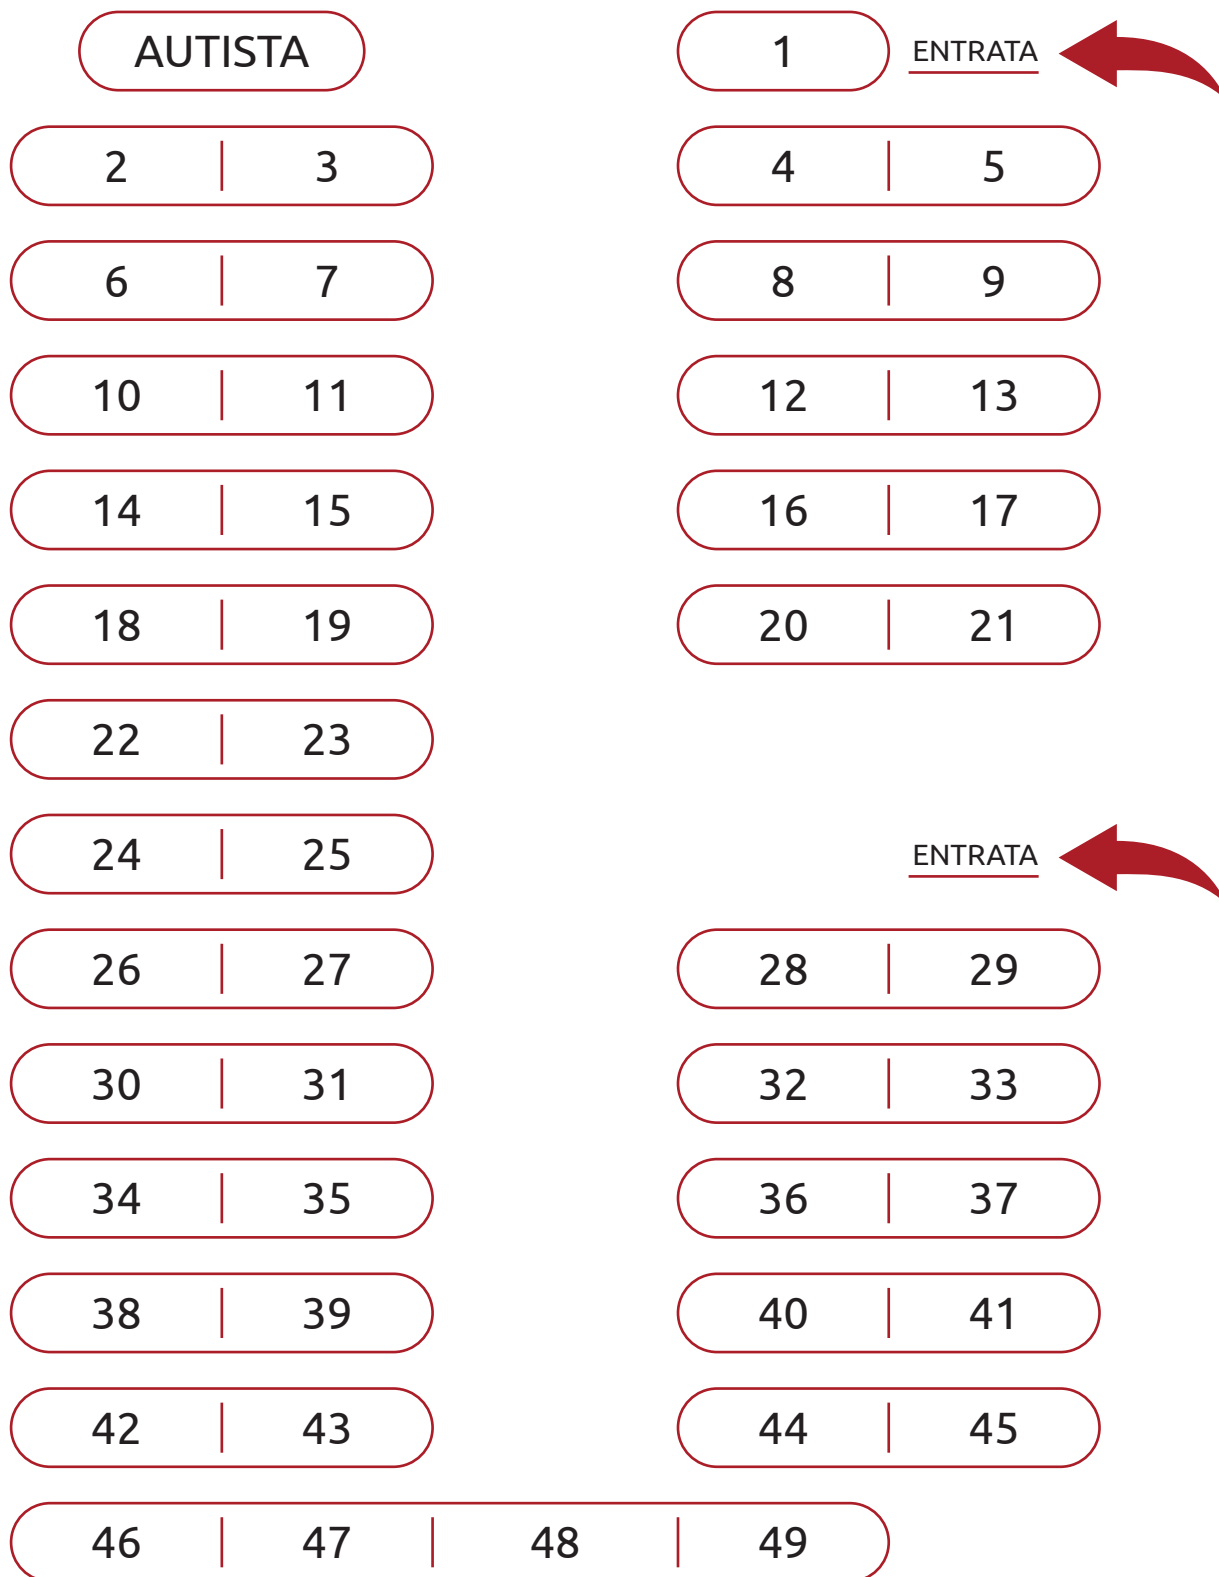

Autobus

SETRA 515 HD NERO

Posti a sedere: **48+1+1**

La numerazione può subire variazioni