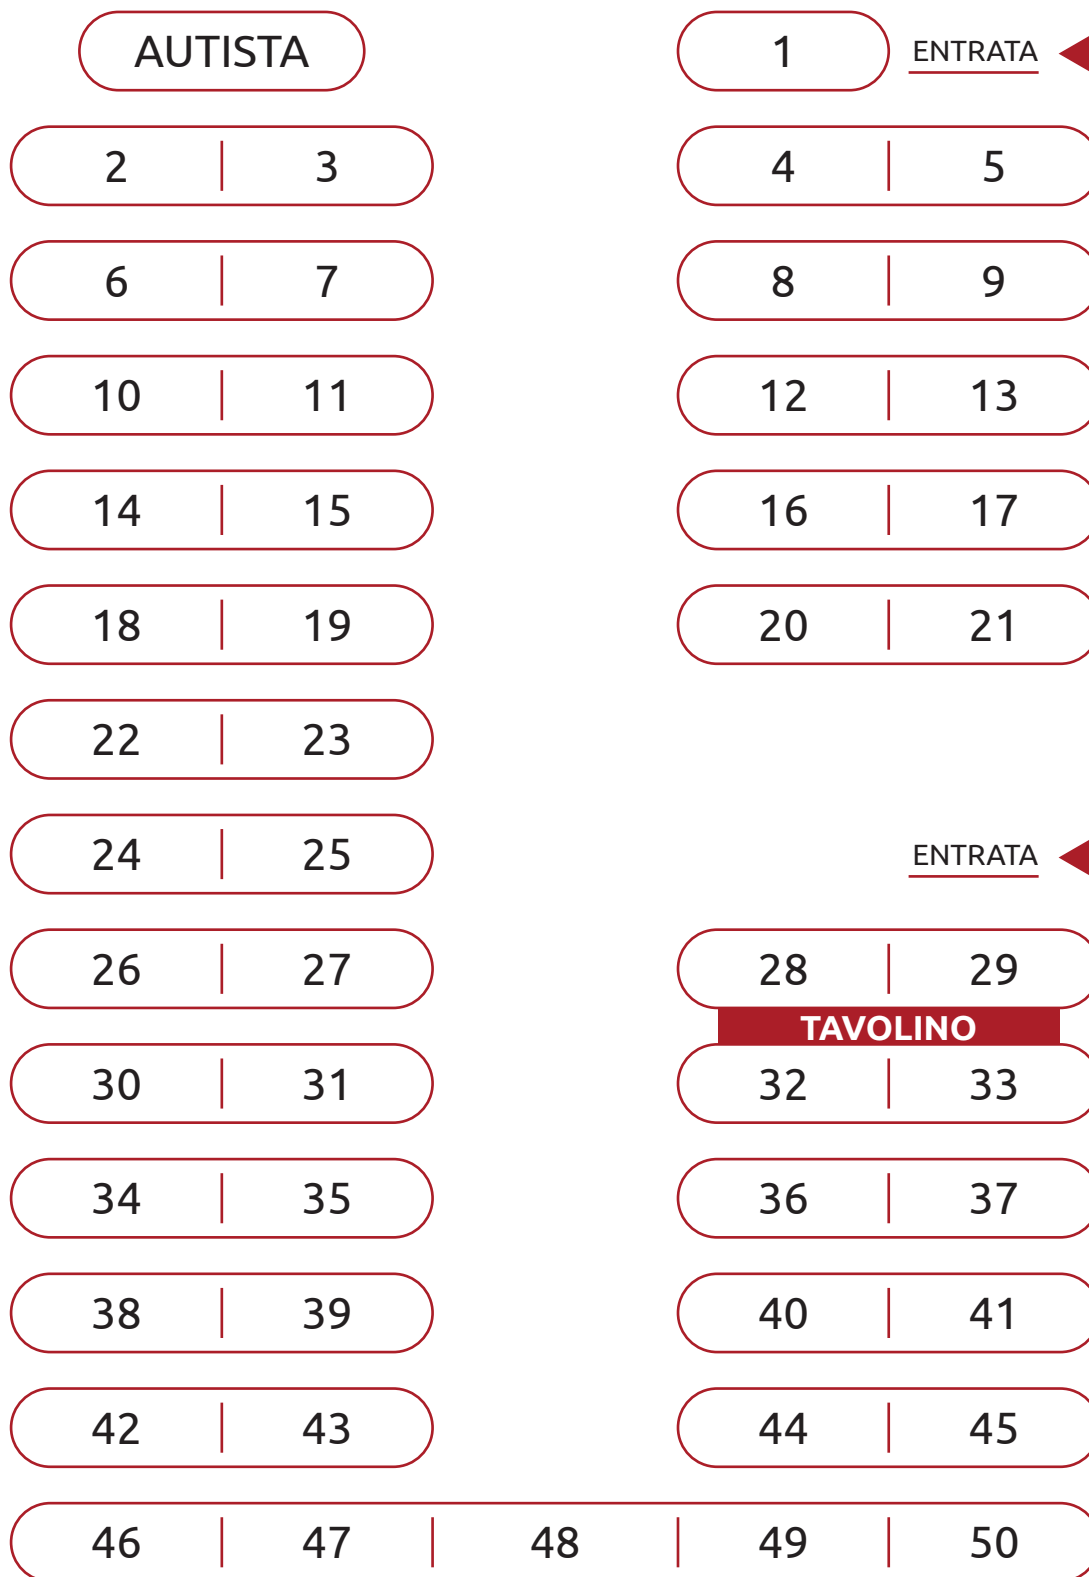

Autobus

SETRA 515 HD BIANCO

Posti a sedere: **49+1+1**

La numerazione può subire variazioni